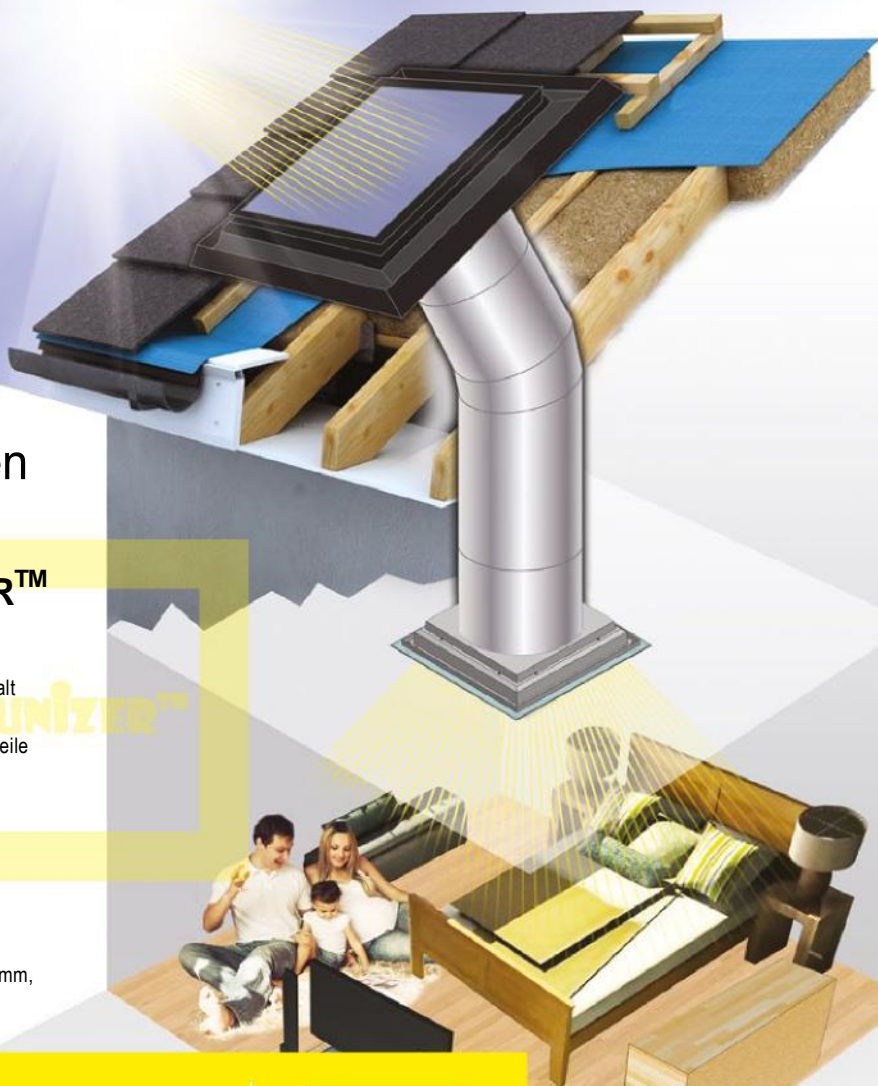

Kostenloses, natürliches
Tageslicht in die dunklen Ecken
Ihres Hauses bringen!

**Exklusive Eigenschaften der SUNIZER™
Tubus Tageslichtleitungssysteme**

- / EU (Tschechisches) Produkt mit einer fast unerschöpflichen Variantenvielfalt
- / Elegantes Design der Lichtaustritts- Streuscheibe im Rauminneren
- / Vielzahl an Form- und Farbvarianten der von Innenraum aus sichtbaren Teile
- / Effektivste Lichtleistung dank der eingesetzten Fresnel-Linsen
- / Dezentres Aussehen des flachen Dachelements
- / Die auf Wunsch eingebauten Leuchtdioden verstärken das Mehrnutzen (Nachtbeleuchtung)
- / Höchste Qualitätsansprüche bei der Erzeugung
- / Innovatives, durchdachtes und patentiertes Beleuchtungssystem
- / Problemloser Einbau nach einem Baukastenprinzip
- / Mehrere Durchmesser der Tubus Spiegelröhre (Ø 230 mm, 330 mm, 430 mm, 530 mm, 730 mm)